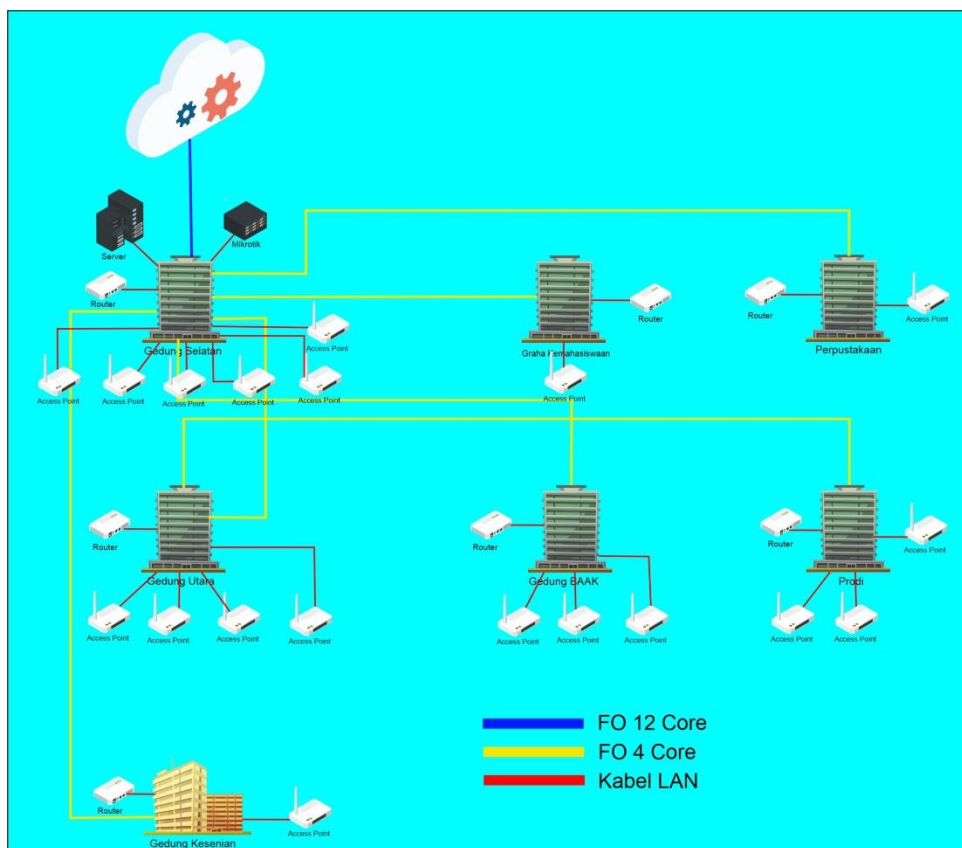

Infrastruktur Server Virtual STKIP PGRI Sumenep sampai dengan tahun 2025 akan sipaparkan pada Tabel C.2 dibawah ini.

No	Nama	Keterangan
1	Server Aplikasi	Baik
2	Server Database	Baik
3	Server Feeder	Baik
4	Server Hosting	Baik
5	Server Repository	Baik
6	Server Siakad	Baik
7	Server Arsip	Baik
8	Server Absen	Baik
9	Server Controller Ubiquiti	Baik
10	Server Neofeeder DIKTI	Baik
11	Server E-Jurnal	Baik
12	Server Library	Baik
13	Server E-Learning	Baik
14	Server Database 2	Baik

Pembagian bandwidth di samping menggunakan access Point (19 Titik Wifi) juga dibagikan menggunakan kabel LAN (Local Area Network) FO (Fiber Optic) kepada semua gedung yang ada di lingkungan STKIP PGRI Sumenep yang ada hingga saat ini. Pembangunan kabel LAN (Local Area Network) FO (Fiber Optic) saat ini sudah mempersiapkan rencana pengembangan jaringan internet untuk jangka waktu 10 tahun ke depan. Gambaran Jaringan di area kampus STKIP PGRI Sumenep yang sudah terbangun jaringan dengan Fiber Optic (FO) seperti ditunjukkan pada gambar C.1 di bawah ini.